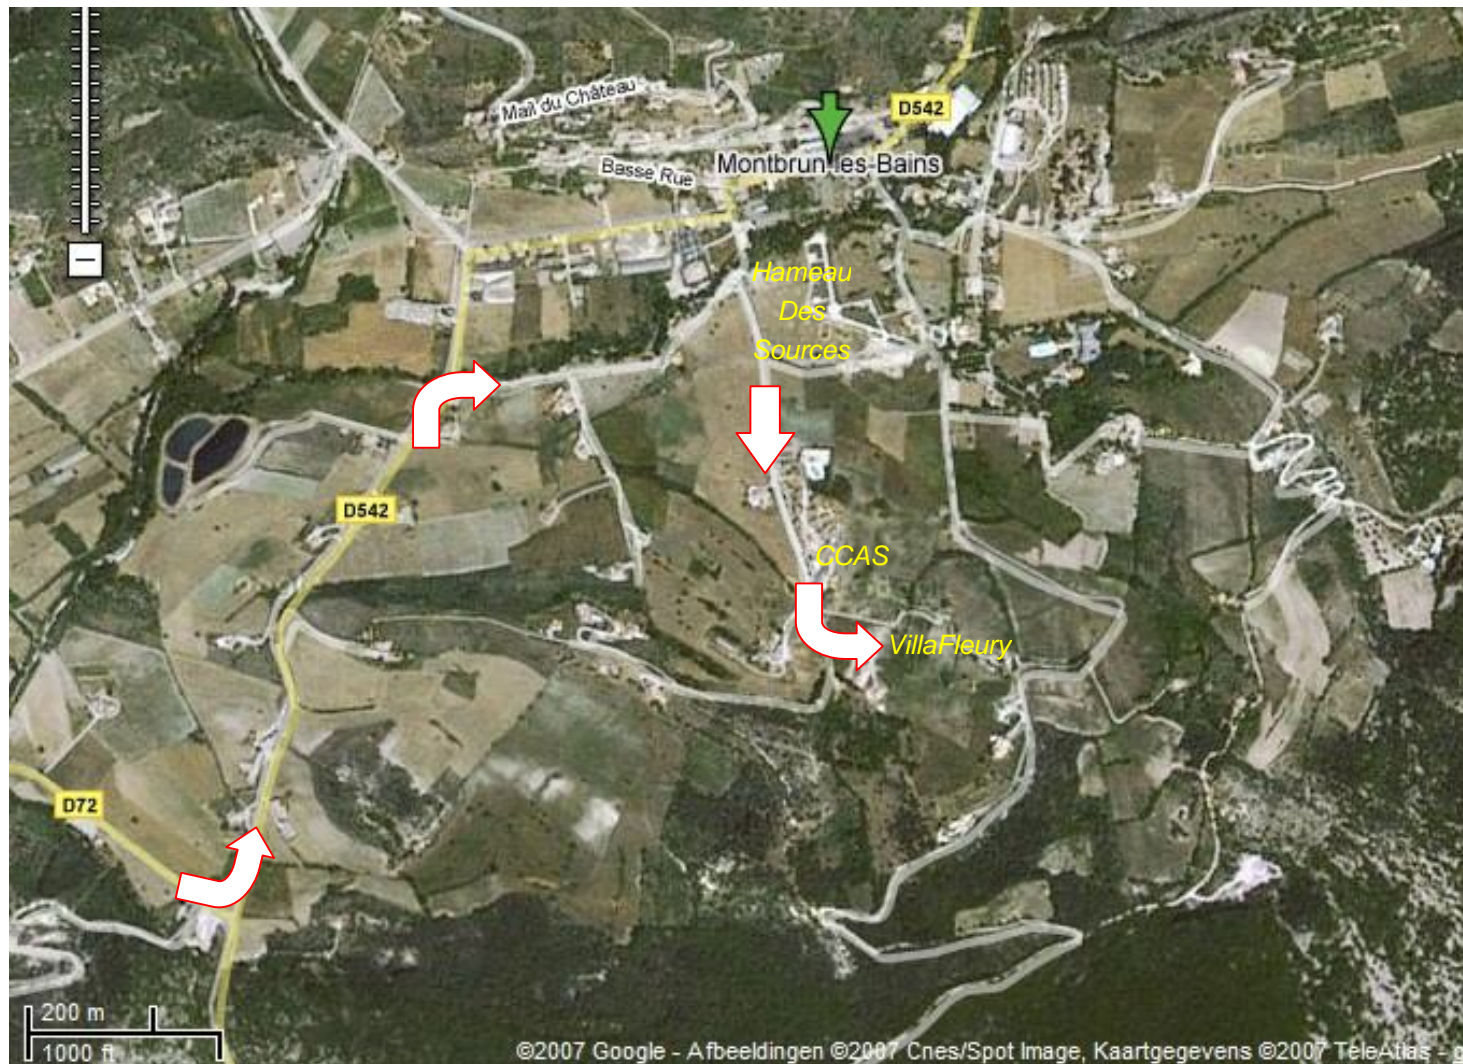

Routebeschrijving vanaf kruispunt D72/D542 naar VillaFleury

Van de D72: volg de pijlen tot u na de bocht links een appartementencomplex (Hameau des Sources) vervolgens ziet u links wederom appartementen (CCAS). Vervolgens ziet u een rozerood huisje met blauwe luiken daar gaat u links naar boven en links naar VillaFleury.