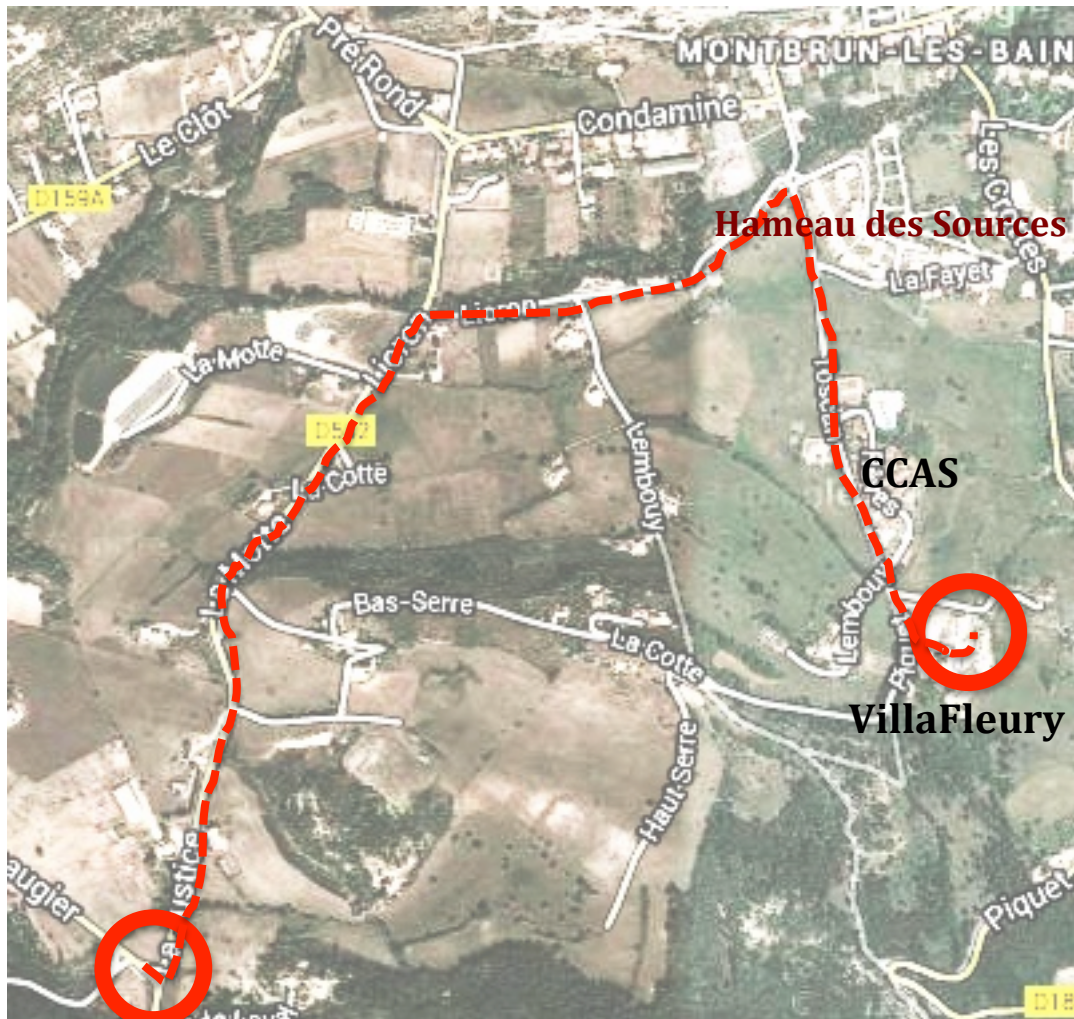

VillaFleury

D72/D542

Coördinaten-Coordinates-Koordinaten-Coordonnées

N 44°10'07,05" E 05°26'40,69"

Kruising D72/D542: volg nu de rode stippellijn. Links Hameau des Sources) en weer links CCAS. Vervolgens ziet u een rozerood huisje met blauwe luiken daar gaat u links naar boven en aan het einde links naar VillaFleury

Crossing D72/D542: Now follow the red line. To the left Hameau des Sources) and left again CCAS. Then you see a pink red house with blue shutters where you turn to the left and at the end left to VillaFleury

Crossing D72/D542: Jetzt folgen die rote Linie. Links Hameau des Sources) und wieder links CCAS. Dann sieht man eine rosa rote Haus mit blauen Fensterläden, wo Sie nach links abbiegen und am Ende links nach VillaFleury

Croisement D72/D542: Maintenant, suivez la ligne rouge. Liens Hameau des Sources) et encore à gauche CCAS. Ensuite, vous voyez une maison rouge rose aux volets bleus où vous tournez à gauche et à l'extrême gauche de VillaFleury